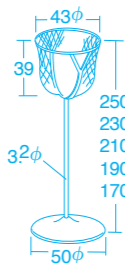

●寸法/幅50×高さ60×長さ322cm

●質量/約10kg

ここがポイント

面ファスナーで

大きいのに取り付け簡単!

一見設置が大変そうなトンネルですが、それぞれの連結やマットの取り付けは面ファスナー仕様なので簡単に組み立てることができます。底のバックルを外せばアーチ状のフレームが真っ直ぐになるので、付属の収納袋にもスリムに収まります。

クルクル巻いて
コンパクトに片付けられる
収納袋付き

ねらって、投げて、拾って

力の調整の練習や、全身運動が詰まった競技なんです!

玉入れセット(紅白組)

72706 ¥71,500 (税別 ¥65,000)

組立式 紅白一対

高さ調節5段階(170~250cm、20cmピッチ)

●材質/本体=スチール(粉体塗装)

ネット=綿

●質量/14.5kg(紅白組)

※写真の紅白玉は商品に含まれません。

無鉛塗装

ここがポイント

年長さんに最適

5段階で高さ調節が可能!

運動会の定番の玉入れセット! 赤・白それぞれが、本体もネットも全体が一色で染められているので、カメラ越しや、遠くから見てもどちらのチームのものなのか一目瞭然です。高さは170~250cm間で20cmピッチの5段階で調節することができます。相性抜群な紅白玉も扱っておりますので、是非セットでご使用ください!