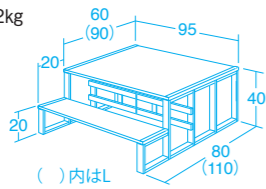

みんなの視線が集まる、憧れの場所

イベント時限定のものだからこそ、出し入れは簡単に!

折りたたみ式アルミ製朝礼台・H40

70104 S ¥132,000 (税別 ¥120,000)

70282 L ¥151,800 (税別 ¥138,000)

●運賃別途

組立式 耐荷重/S=1000kg L=1500kg

●材質/アルミニウム、スチール、PVC

●質量/S=14kg L=19.2kg

●折りたたみ式