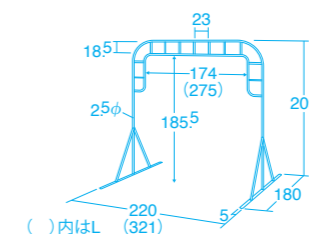

アーチゲート

70442 L ¥179,300 (税別 ¥163,000)

70443 S ¥159,500 (税別 ¥145,000)

組立式 打ち込みアンカー4本付き
●材質/スチール(粉体塗装)
●質量/L=22kg S=19kg

無鉛塗装

ここがイイね！

運動会の影の立役者！運動会をはじめとするイベント時の入退場に使えます。この門があるだけでわくわく感が全く違う！胸を張り堂々と歩いていく子どもたちの姿が目に見えます。装飾を施して運動会を盛り上げよう！

7 July