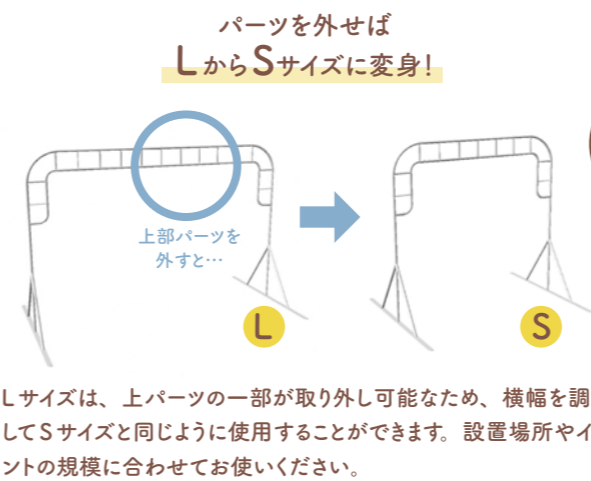

CHECK マス営業Eの OSUSUME

大は小を兼ねる…!?

園の広さや用途に合わせて、横幅が変えられる！

コンパクトなSサイズも人気です♪

アーチゲート

70442 L ¥179,300 (税別 ¥163,000)

70443 S ¥159,500 (税別 ¥145,000)

組立式 打ち込みアンカー4本付き
●材質/スチール(粉体塗装)
●質量/L=22kg S=19kg