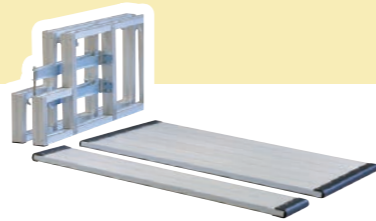

●質量/S=14kg L=19.2kg

●折りたたみ式

踊り場の奥行き
選べる2サイズ

ここがポイント

移動も楽しく!

アルミ製なので軽くて丈夫!

折りたたみ式のアルミ製朝礼台! 軽いのはもちろんですが、耐荷重強度も抜群なので、大人がのってもびくともしません。分解してコンパクトに収納することができるので、オフシーズンも邪魔にならず、いざ使いたい時にはサッと持ち運べる便利さで人気の製品です。

まだまだ暑い日が続きますが、秋の運動会に向けて、少しずつ準備や練習が始まる季節になってきましたね。服を買いに行っても、もう秋服が並んでいたり。先々のイベントを考えながら動いていると、現在とのギャップに頭が追いつかない時もあります。そうなったら、季節感のある写真を見てイメージトレーニングするようにしています。(担当S)