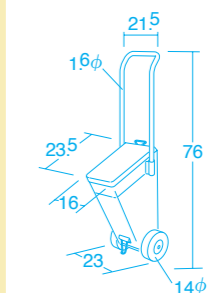

「炭酸カルシウム(無害)」とは 歯磨き粉にも使われている安心・安全なもの

ライン引きM

71477 ¥10,340 (税別 ¥9,400)

ラインガイド兼用スタンド付き

●材質/スチール(焼付塗装)、ゴム、ポリエチレン

●質量/2.5kg

●容量/炭酸カルシウム約7.5kg

消石灰約3.7kg

スライドロックハンドルで
ハンドルをワンタッチ収納。
レバーを上下に動かすと、
ライン幅を2段階
(5cm・7.6cm)
に変えることができます。

円周フック付きなので
円を引く時に
便利です。